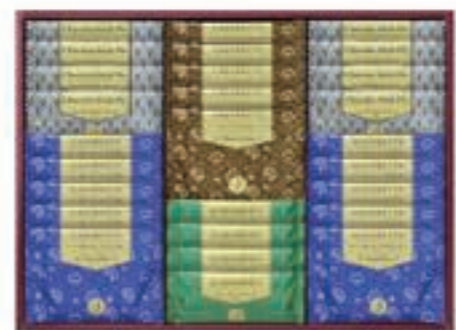

# 千寿堂

なめらかで口当たりの良いバニラクリームや濃厚でビターなチョコレートクリームを挟んだゴーフレット。香ばしさがあとを引くアーモンドパイ・スティックパイ。これらをエレガントなパッケージで包みました。千寿堂のロングセラーです。

Senjudo

〈千寿堂〉ゴーフレット・パイセット

申込番号▶T31001 税込 **2,700円** 本体価格(2,500円)  
 ゴーフレット[チョコ]×5、ゴーフレット[バニラ]×10、アーモンドパイ×4、ショコラスティックパイ×4  
 WS-25F  
 箱サイズ W37.5×H27.5×D4.0cm 重量▶0.400kg